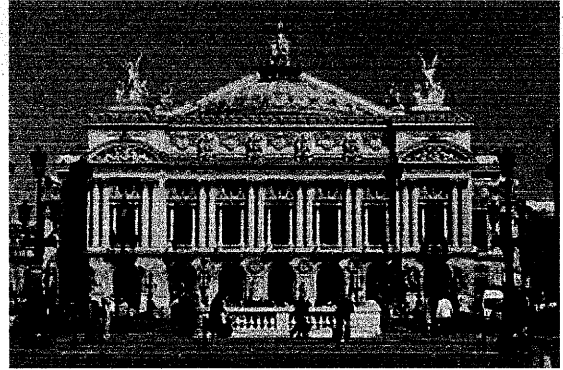

2. 本試題紙空白部份可當稿紙使用。

3. 考生於作答時可否使用計算機、法典、字典或其他資料或工具，以簡章之規定為準。

(101)輔仁大學碩士班招生考試試題

科目：西洋藝術史

系所組：織品服裝學系 第2頁

三、建築風格比較題：請說明下列兩張圖片之建築為何？並簡述其代表之時期之建築藝術風格特色為何？ (20%)

圖一

圖二